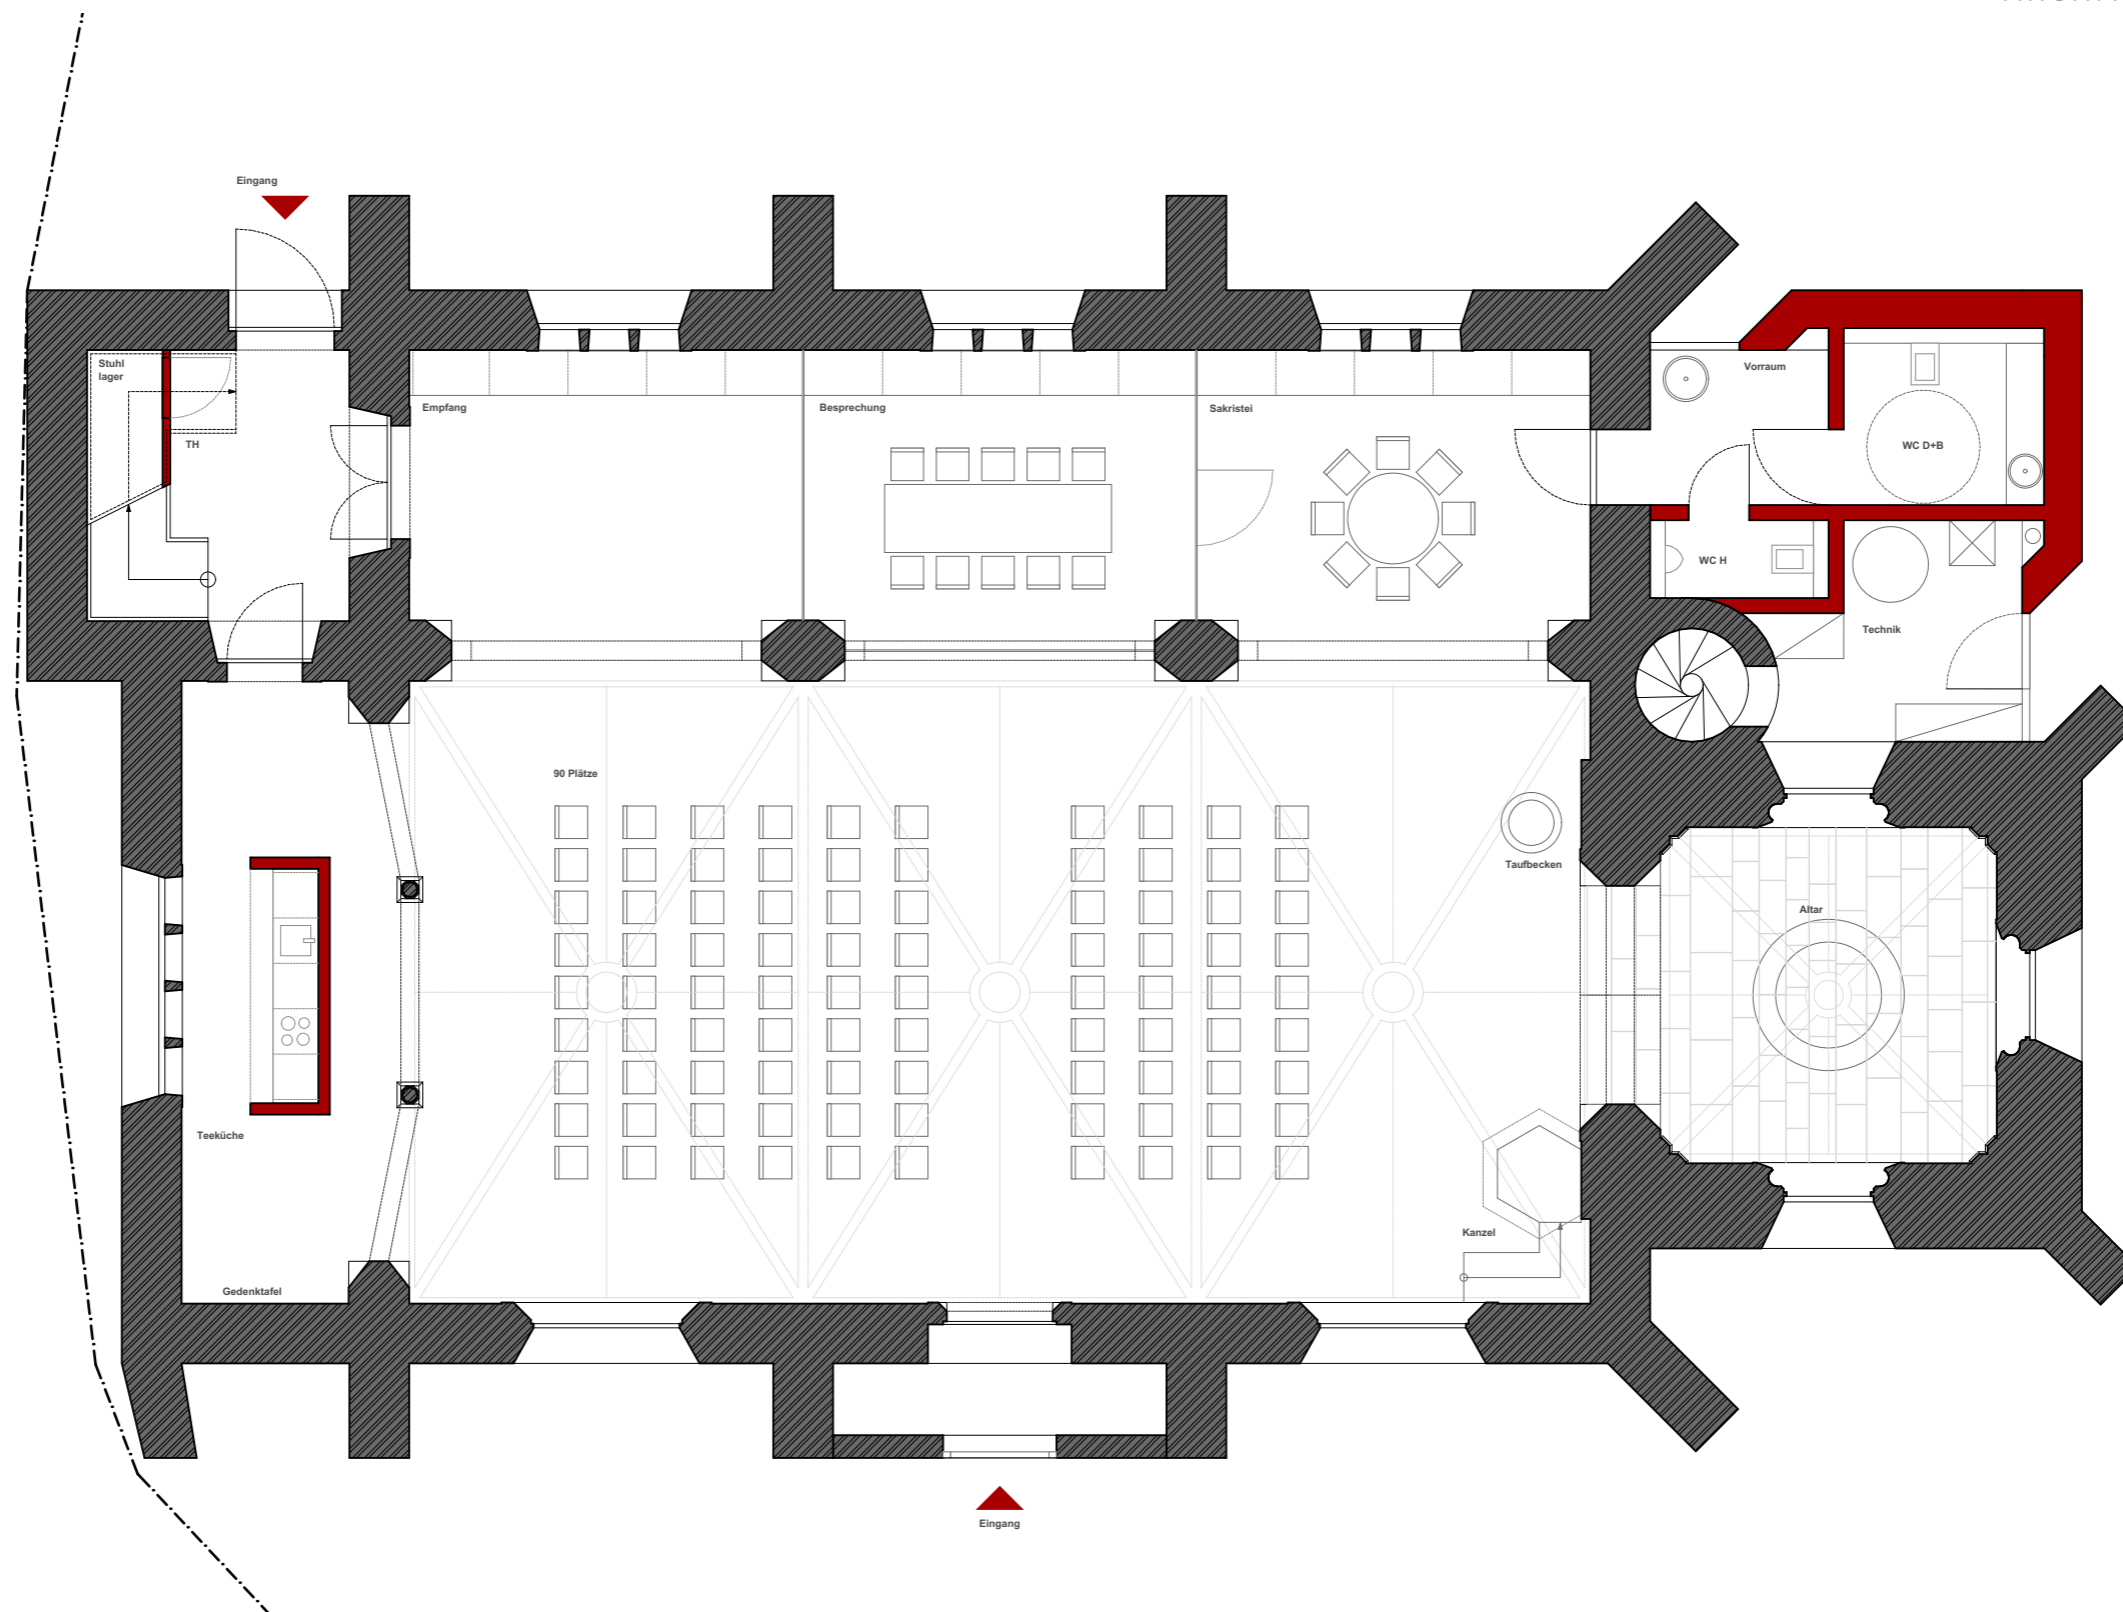

IDEENREICH[®]
ARCHITEKTUR SEBASTIAN METZ

Empore | Bestand

IDEENREICH[®]
ARCHITEKTUR SEBASTIAN METZ

unter der Empore | Bestand

IDEENREICH[®]
ARCHITEKTUR SEBASTIAN METZ

auf der Empore | Bestand

IDEENREICH[®]
ARCHITEKTUR SEBASTIAN METZ

Fenster | Bestand

IDEENREICH[®]
ARCHITEKTUR SEBASTIAN METZ

Türen | Bestand

IDEENREICH[®]
ARCHITEKTUR SEBASTIAN METZ

Raumkonzept

Grundriss EG | Raumaufteilung & Stuhlplan V1

Grundriss EG | Raumaufteilung & Stuhlplan V2

Grundriss EG | Raumaufteilung & Stuhlplan V3

Grundriss EG | Raumaufteilung & Stuhlplan V4

IDEENREICH[®]
ARCHITEKTUR SEBASTIAN METZ

Grundriss OG | Raumaufteilung

IDEENREICH[®]
ARCHITEKTUR SEBASTIAN METZ

Vergangenes

IDEENREICH[®]
ARCHITEKTUR SEBASTIAN METZ

Kirchenraum | Vergangenes

IDEENREICH[®]
ARCHITEKTUR SEBASTIAN METZ

Visualisierungen

IDEENREICH[®]
ARCHITEKTUR SEBASTIAN METZ

Blick in Richtung Altarraum

IDEENREICH[®]
ARCHITEKTUR SEBASTIAN METZ