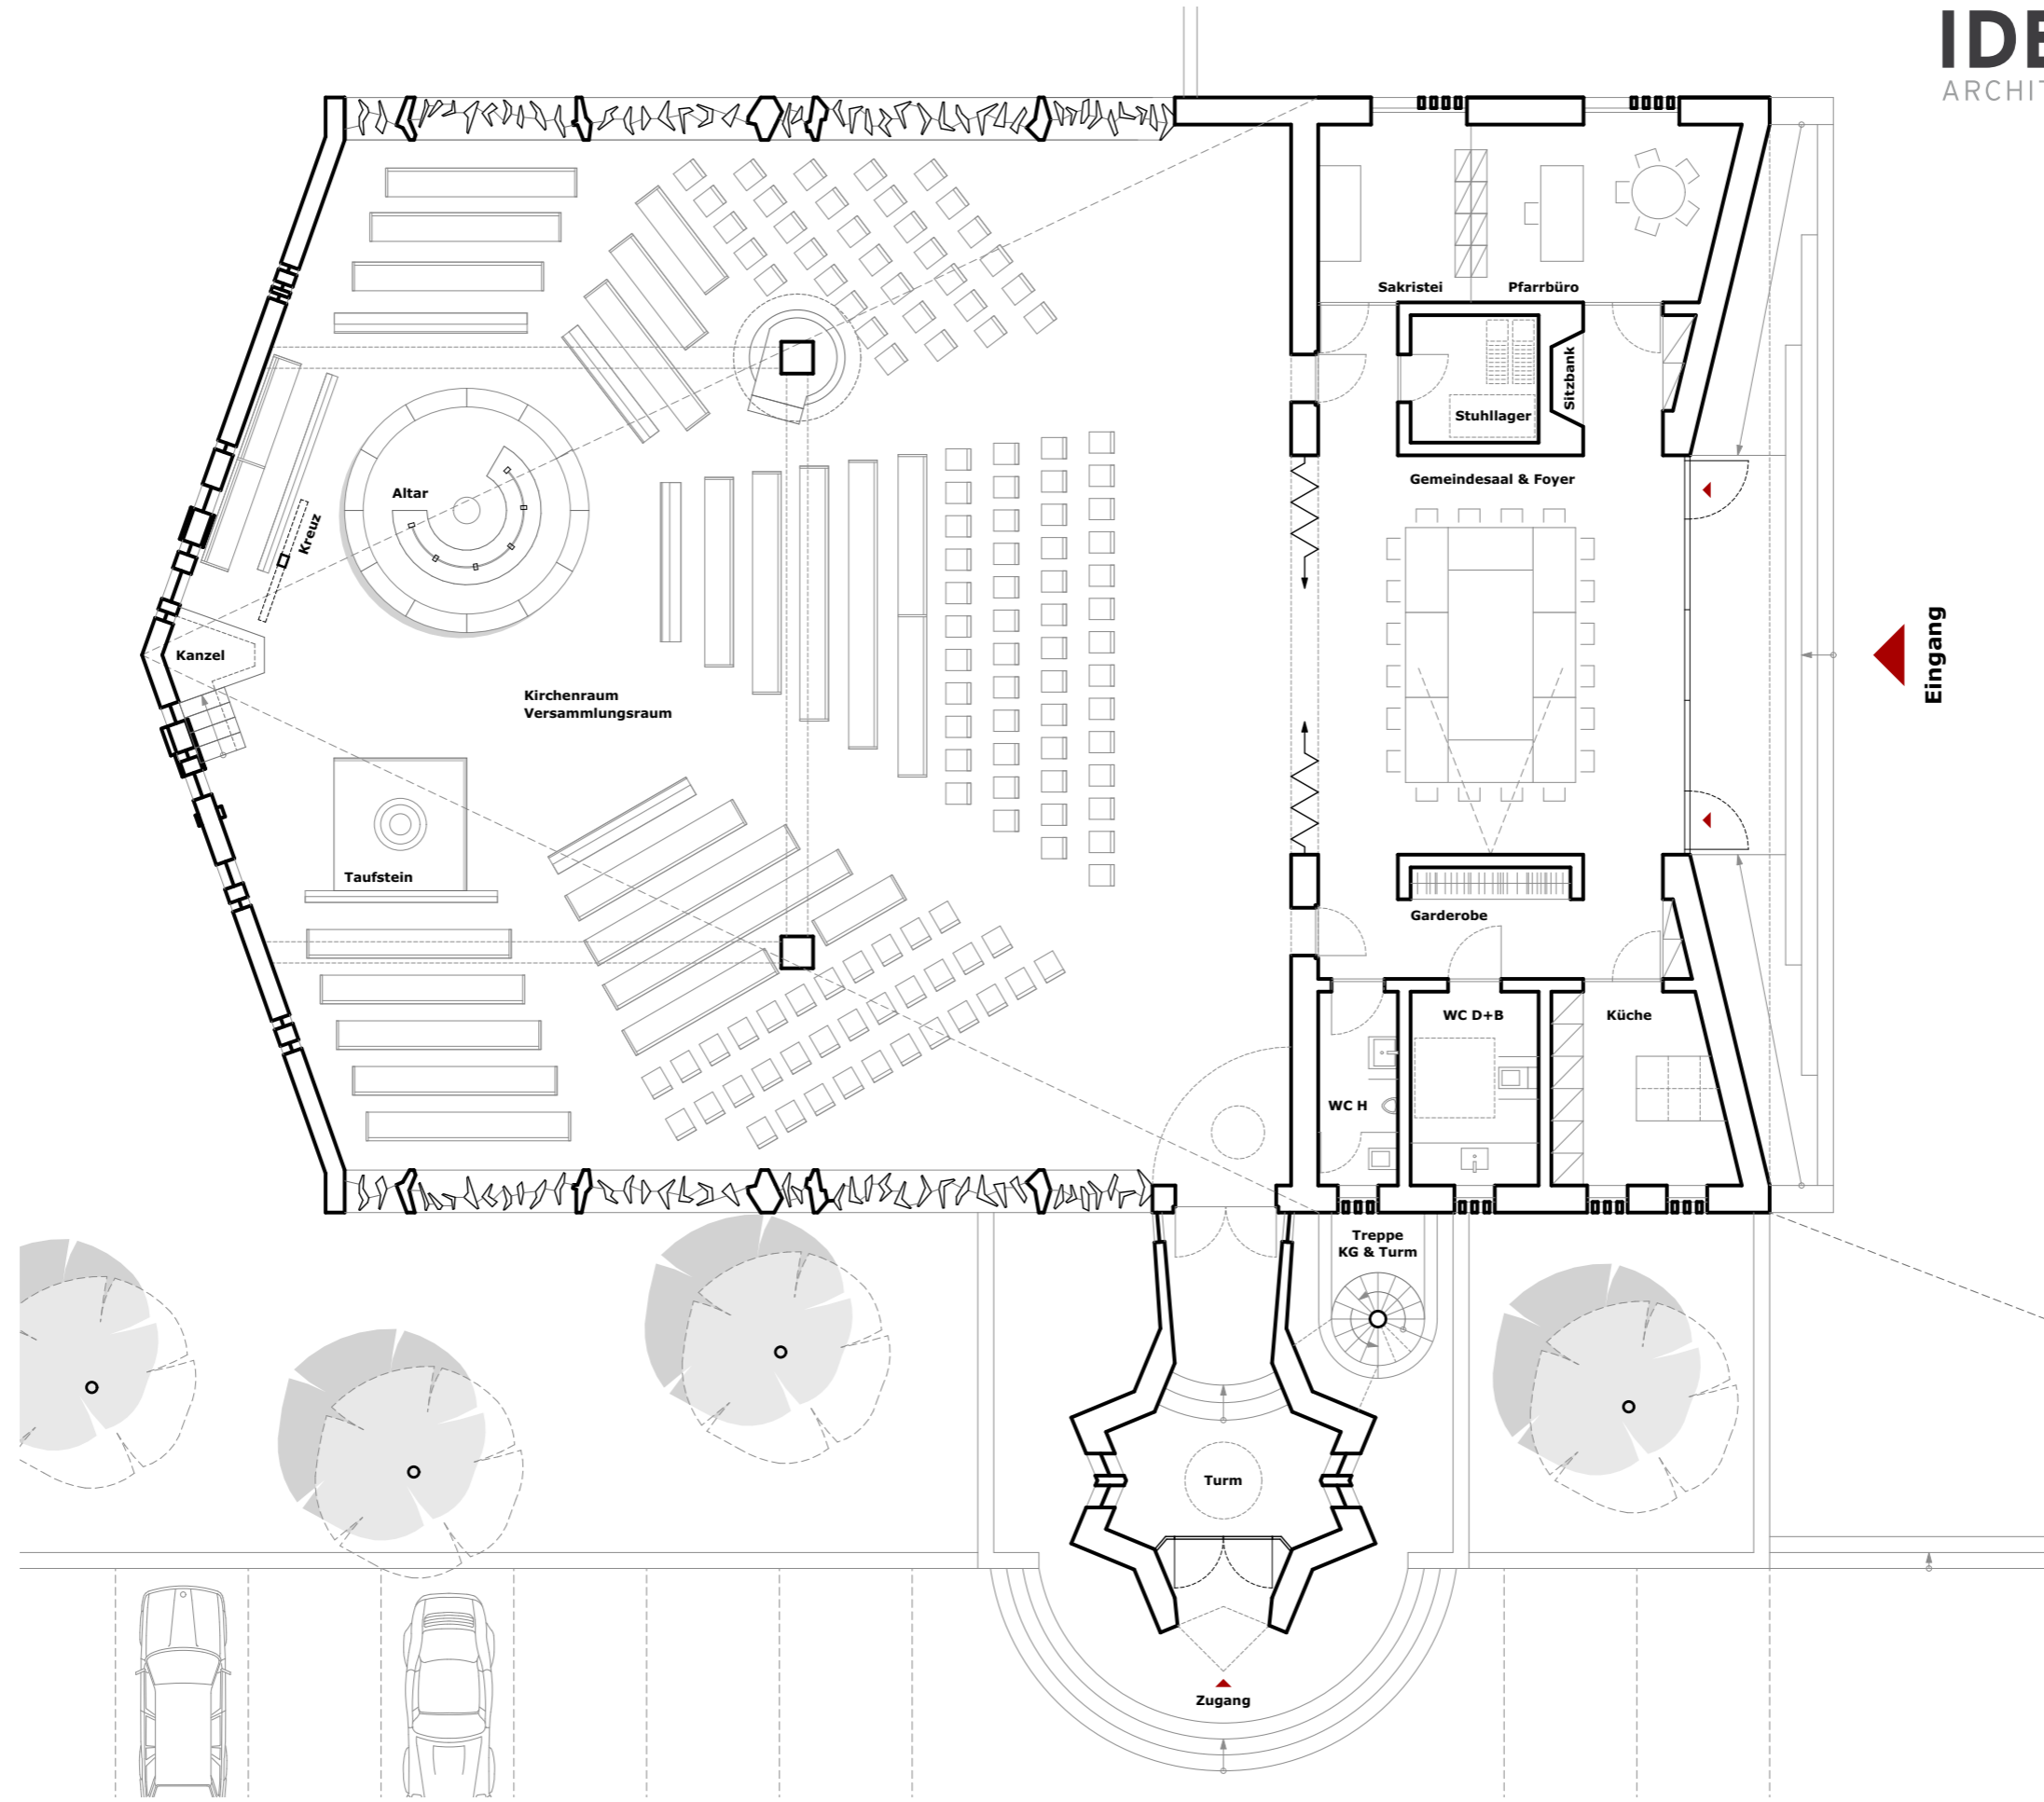

Ideenwettbewerb

IDEENREICH[®]
ARCHITEKTUR SEBASTIAN METZ

Fotos: Lenz, Website <http://www.christuskirche-speyer.de/>

I. Rückbau Atriumsbau/Zwischenbau

III. Eingang definieren & Wirkungslinien aufnehmen

II. Gemeindesaal an Kirche andocken

IV. Gemeinsamer Vorplatz & Neubau Wohnungsbau

IDEENREICH[®]
ARCHITEKTUR SEBASTIAN METZ

Grundriss

IDEENREICH[®]
ARCHITEKTUR SEBASTIAN METZ

Visualisierung

IDEENREICH[®]
ARCHITEKTUR SEBASTIAN METZ

Wettbewerb und dann?