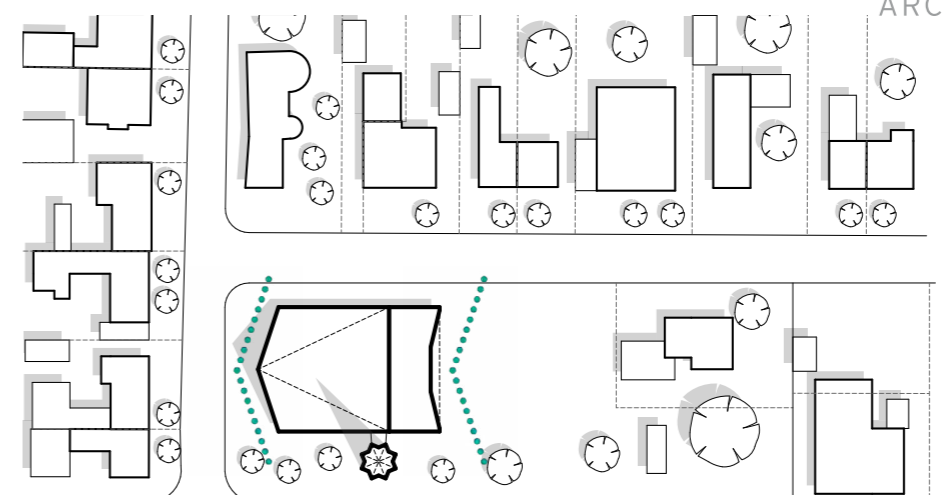

Ideenwettbewerb

IDEENREICH[®]
ARCHITEKTUR SEBASTIAN METZ

Fotos: Lenz, Website <http://www.christuskirche-speyer.de/>

I. Rückbau Atriumsbau/Zwischenbau

III. Eingang definieren & Wirkungslinien aufnehmen

II. Gemeindesaal an Kirche andocken

IV. Gemeinsamer Vorplatz & Neubau Wohnungsbau

IDEENREICH[®]
ARCHITEKTUR SEBASTIAN METZ

Grundriss

IDEENREICH[®]
ARCHITEKTUR SEBASTIAN METZ

Visualisierung

IDEENREICH[®]
ARCHITEKTUR SEBASTIAN METZ

Wettbewerb und dann?