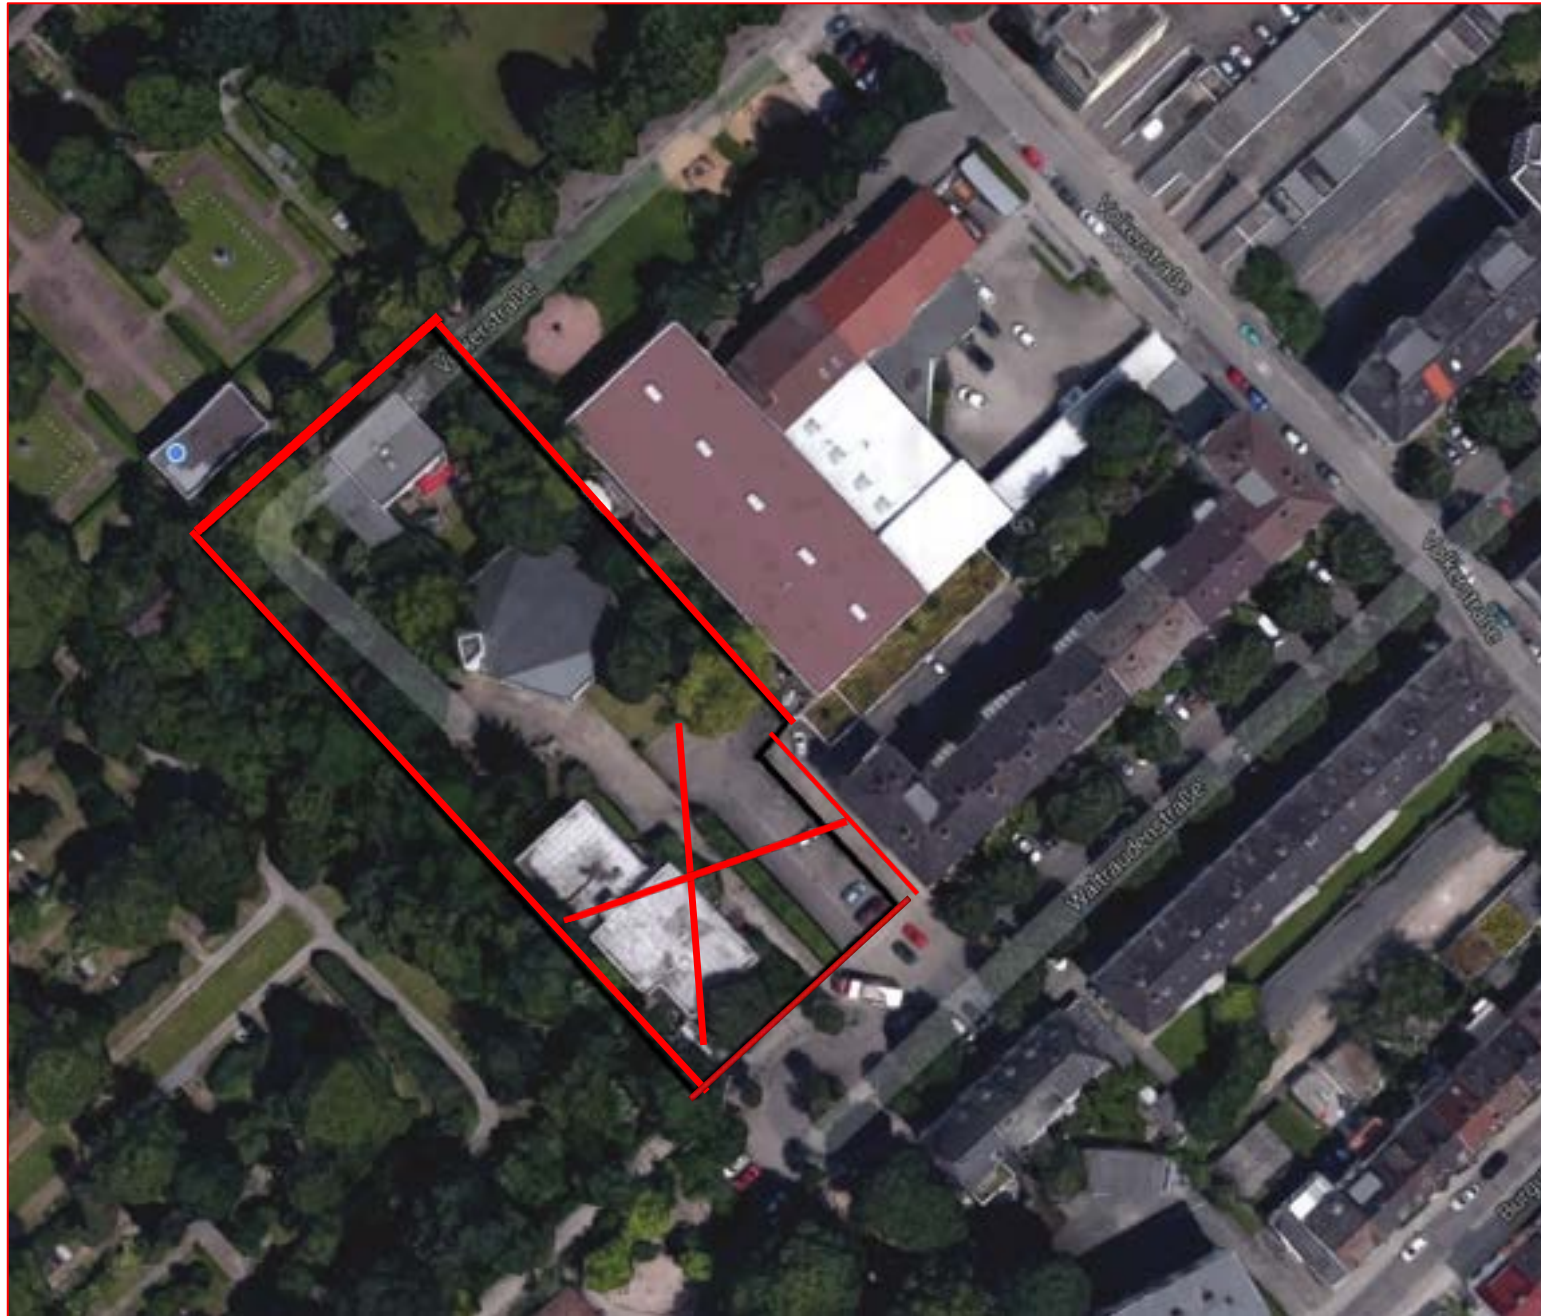

EXPERIMATTHÄUS

JONA³

PROTESTANTISCHE
KIRCHE FÜR LU

Räume für morgen

KIRCHLICHE GEBÄUDE 2030

FUJITSU

www.evangelische-kirche-pfalz.de

Suchbegriff eingeben **Spenden** intranet.evangelische-pfalz.de

18.10.2022, "Experimatthäus" in Ludwigshafen
"Einer der lebendigsten Orte"

Liegestuhl und Sitzsäcke statt Kirchenbänke? Grünkohl und Katzengras im Kirchgarten? Die Ludwigshafener Matthäuskirche will sich neu erfinden. Deshalb wird seit einem Jahr experimentiert: mit Ideen und dem Raum, mit Möbeln und Pflanzen.

Ludwigshafen, Speyer (lk). An der Matthäuskirche in Ludwigshafen stehen die Zeichen auf Wandel: Das Gemeindehaus soll abgerissen werden und einer Kita Platz machen. Geplant ist, dass die Kirche selbst das Gemeindehaus ersetzt. Diese Idee will die Gemeinde zunächst ausprobieren, bevor sie sich endgültig entscheidet. Ehren- und Hauptamtliche der Jona-Kirchengemeinde experimentieren nun in und mit der Matthäuskirche. Daher lautet der Name dieses Projekts "Experimatthäus".

Fiffrines Entdecken mit viel Spaß

Achtung Baustelle! Foto: R. Wagner

Die Baum-Aktion feierte die Gemeinde mit einem Gottesdienst. Foto: Jona-Girgensohn/Daniel Czek

RheinlandPfalz

MINISTERIUM FÜR SOZIALES,
ARBEIT, GESUNDHEIT
UND DEMOGRAFIE